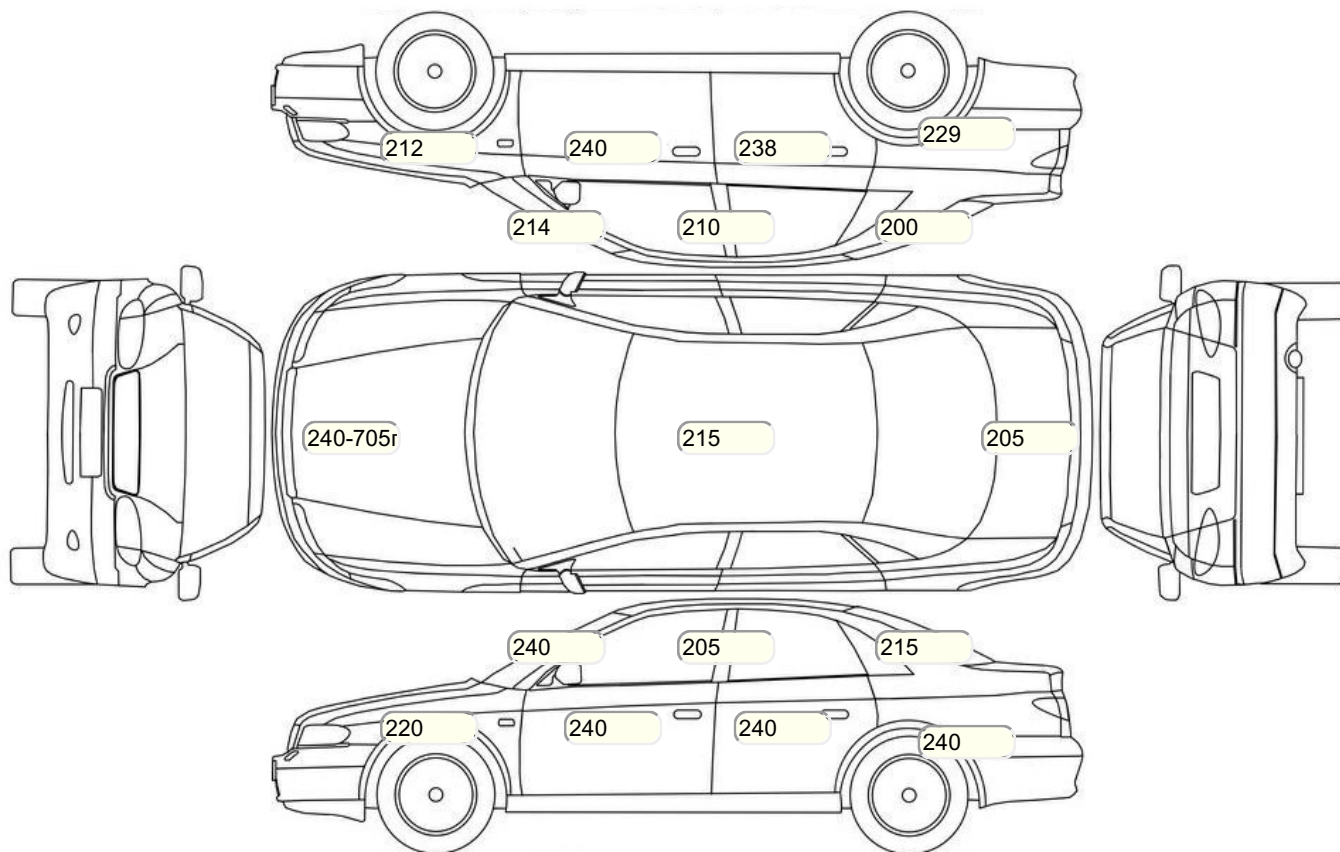

Осмотр состояния ЛКП, мкр

Повреждения экс- и интерьера

Элемент	Состояние ЛКП элемента	Повреждение
---------	------------------------	-------------

Комплектация

- 1 Регулировка руля В 2 направлениях
- 2 Регулировка сиденья водителя Механическая
- 3 Система кондиционирования воздуха Климат (1 зона)
- 4 Бортовой компьютер
- 5 Галогеновые фары
- 6 Электропривод регулировки зеркал
- 7 Центральный замок
- 8 Блокировка задних дверей
- 9 Противоугонная сигнализация
- 10 Имобилайзер
- 11 Подушка безопасности пассажира
- 12 Подушка безопасности водителя
- 13 Антиблокировочная система (ABS)
- 14 Навигационная система
- 15 Мультируль